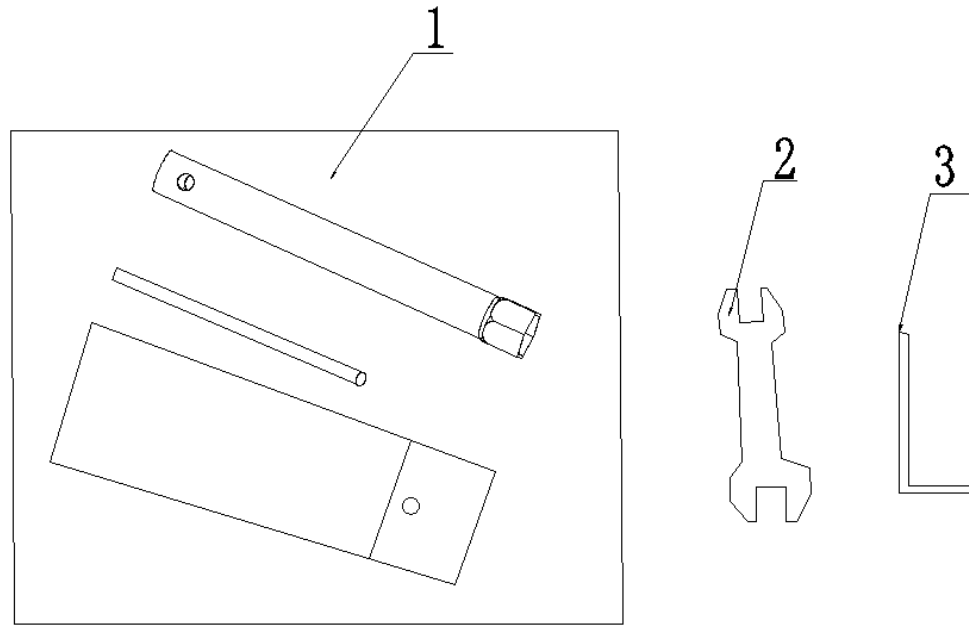

E-02

NO.	Part NO.	Description			数量 QTY		N.W. (kg) /PC
			English	Price (USD)			
1	20090-00050-00		Frame assy		1		
2	30125-00028-00		Nut		6		
3	30101-00495-01		Bolt		4		
4	30136-00123-01		Flat washer		2		
5	30101-00101-01		Bolt		2		
6	30136-00127-00		Flat washer		2		
7	30128-00011-00		Nylon nut		4		
8	30114-00021-00		screw		4		
9	34030-00066-01		rubber mat		4		

E-03

Part NO.	Description	数量 QTY
----------	-------------	--------

NO.			English	Price (USD)		N.W. (kg) /PC
1	70010-00496-00		Base assy		1	
2	30152-00060-00		O ring		1	
3	30136-00135-00		Aluminium flat washer		4	
4	30101-00468-00		Bolt		4	
5	70010-00602-00		mechanical seal		1	
6	70010-01061-00		Impeller		1	
7	70010-00505-00		Diffuser		1	
8	30152-00070-00		O ring		1	
9	30136-00126-00		flat washer		11	
10	30106-00002-00		Bolt		11	
11	30152-00122-00		O ring		2	
12	70010-00238-00		screw plug		2	
13	70010-00508-00		Outlet flange		1	
14	33275-00016-00		Wrench pressure cap gasket		2	
15	33001-00029-00		pipe joint		2	
16	70003-00853-00		Pressure cap wrench		2	
17	70010-00185-00		Outlet gasket		1	
18	70010-00903-00		Pump body		1	
19	70010-00005-00		Check valve		1	
20	70010-00107-00		water inlet		1	
21	34024-00045-00		clamp		3	
22	70010-00483-00		Bolt		7	
23	34037-00011-00		Water inlet filter connector		1	

E-04

NO.	Part NO.	Description			数量 QTY		
			English	Price (USD)		SC11000E-III	N.W. (kg) /PC
1	70009-00313-00		Tool kit		1		
2	70003-00909-00		Open spanner		1		
3	70003-00858-00		Hex Wrenches		1		