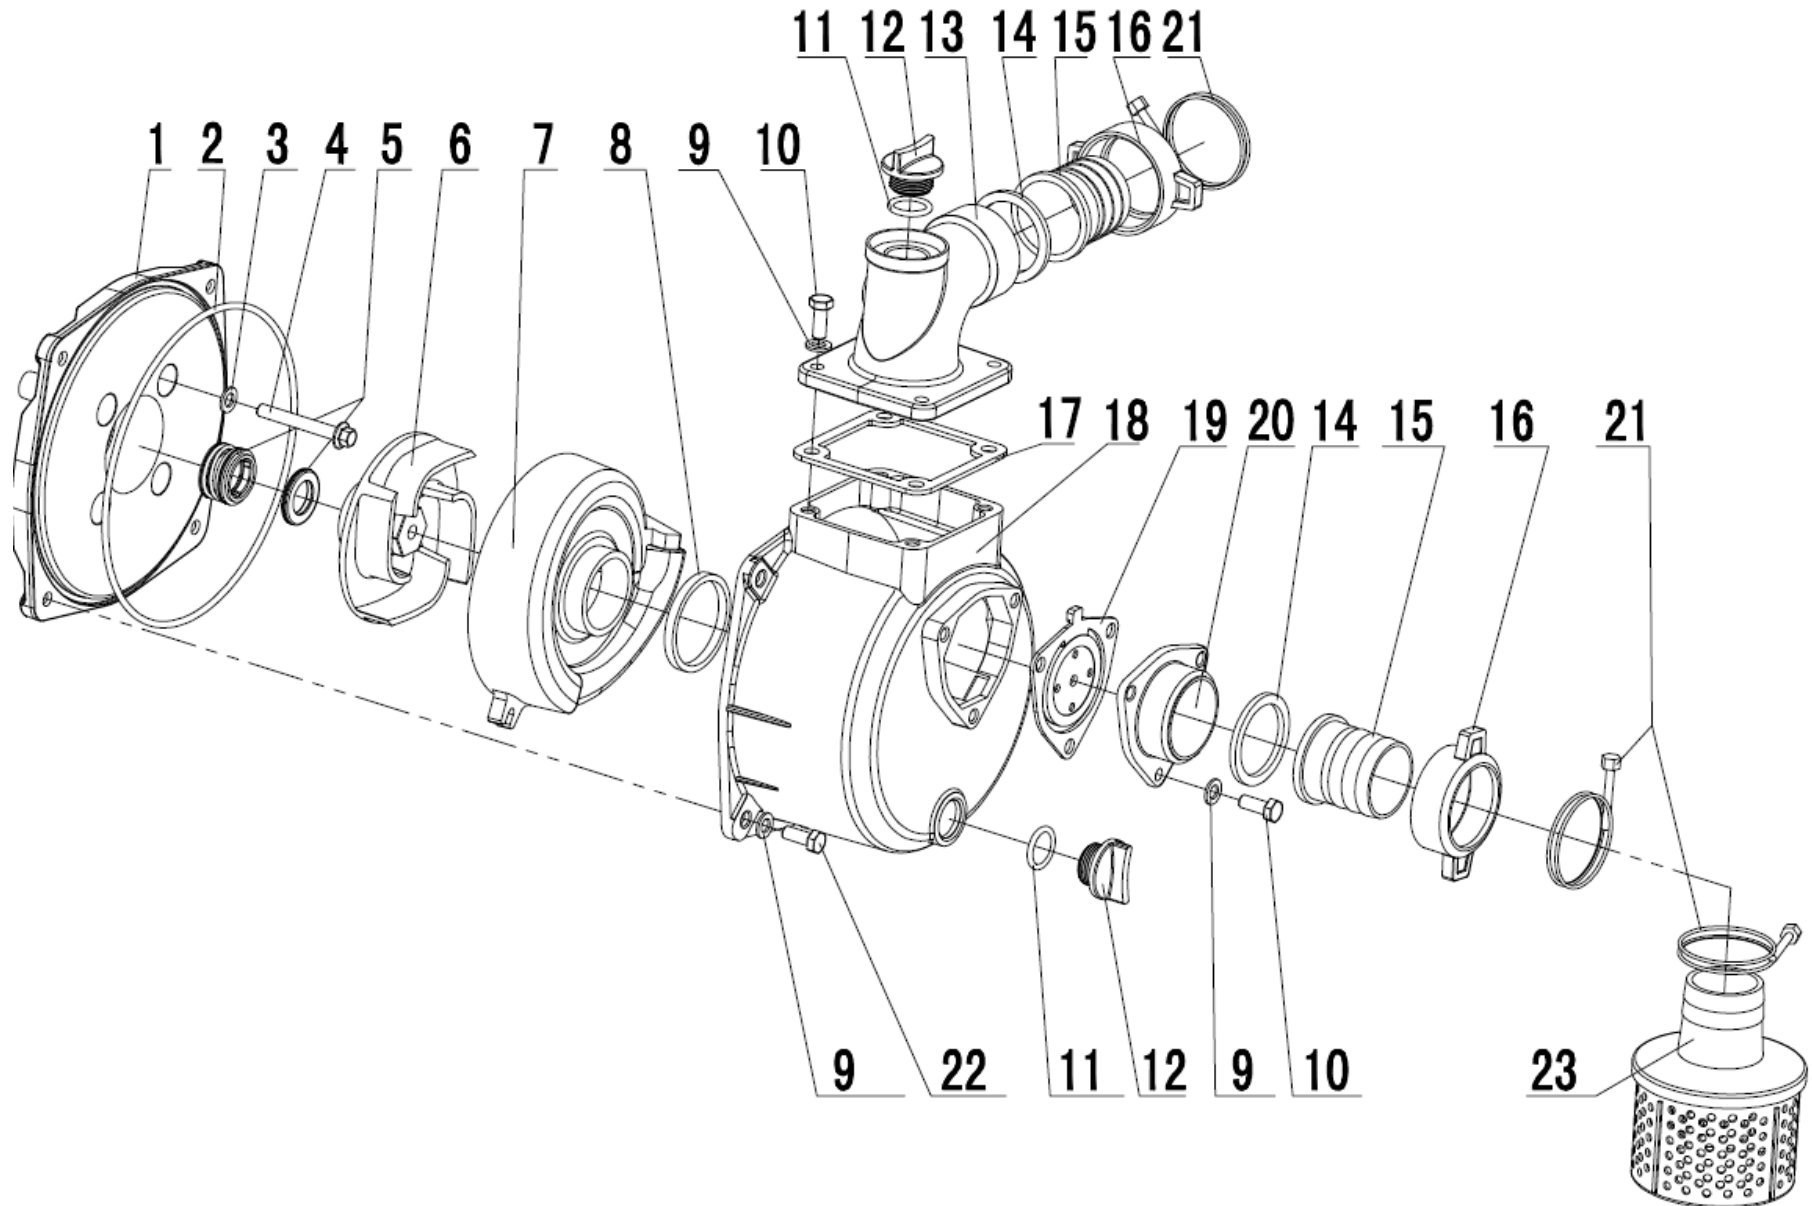

E-03

Part NO.	Description	数量 QTY